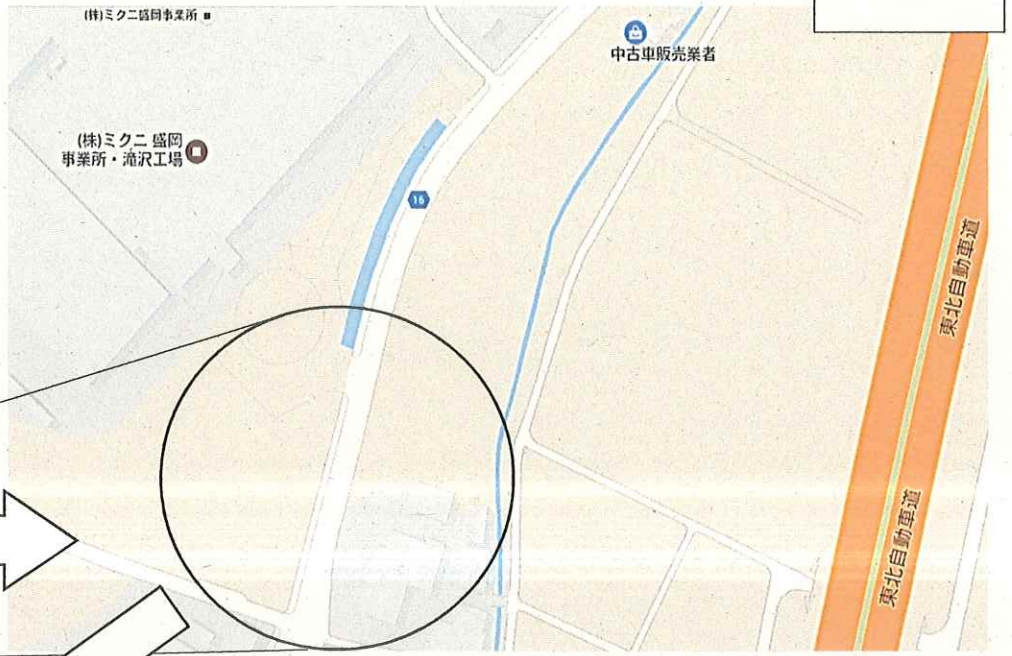

令和6年度 滝沢市立滝沢小学校運動会駐車場図1 (「学校生協」様の駐車場)

必ず一旦停止してください

出入禁止

駐車可能スペース

約60台

令和6年度 滝沢市立滝沢小学校運動会駐車場図2 (株式会社「ミクニ」様の駐車場)

2

令和6年度 滝沢市立滝沢小学校運動会駐車場図4 (「滝沢中学校」様のアスファルト駐車場・「外山公葬地」様の駐車場)

4

- 滝沢中学校のご厚意で、アスファルト部分の駐車場をお借りしました。
- 駐車スペースは、約50台です。(出入可能な状態にする。)

□ 外山公葬地の駐車場は、PTA駐車場係専用となりますので一般の方の駐車はご遠慮ください。